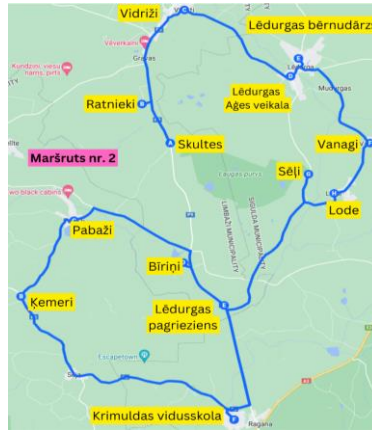

Apstāšanās vieta

Laiks

Maršruts Nr.2 Lēdurga - Vidusskola

Skultes	07:00
Ratnieki	07:05
Vidriži / Kraujas	07:10
Laukums pie Lēdurgas Aģes veļa	07:20
Lēdurgas bērnu dārzs	07:25
Vanagi	07:33
Lode	07:40
Sēji	07:45
Krimuldas vidusskola	08:05
Ķemeri (māja)	08:15
Pabaži	08:20
Bīriņi	08:30
Lēdurgas pagrieziena	08:35
Krimuldas vidusskola	08:40

21 p.vieta

**Maršruts Nr.3 Turaida - Vidusskola - Sēja - Vidusskola**

Kalītes	07:25
Stenderes	07:30
Turaidas skola	07:40
Igauni	07:43
Turaida	07:45
Krimuldas sanatorija (pietura)	07:50
Putniņi	07:55
Krimuldas vidusskola	08:00
Sēja	08:15
Dūmlogi	08:19
Brieždzirnavas	08:23
Zemitāni	08:25
Krimuldas vidusskola	08:30

40 p.vietas

Apstāšanās vieta Laiks

Maršruts Nr.6 Vidusskola - Turaida - Inci

Krimuldas vidusskola	15:30
Putniņi	--:--
Krimuldas sanatorija (pietu	--:--
Bušelis	--:--
Kalītes (šoferis pavada pāri	--:--
Graši	--:--
Eikaži	--:--
Sūbri	--:--
Inciems	--:--
Turaidas skola	--:--
Turaida	--:--

21 p.vieta

CETURTDIENĀS

Maršruts Nr. 23 Krimuldas Mūzikas un Māks

Krimuldas Mūzikas un māks	18:20
Bīriņi	--:--
Vidriži	--:--
Lēdurga	--:--

14 p.vietas