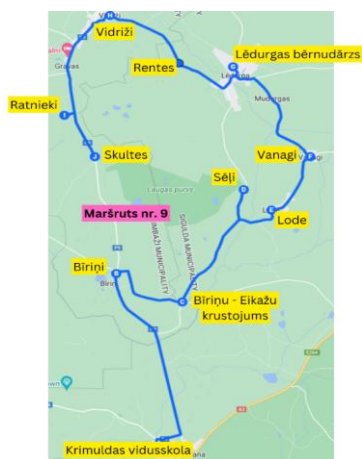

Apstāšanās vieta Laiks

Maršruts Nr. 10 Vidusskola - Sēnīte

Krimuldas vidusskola	16:30
Sēnīte	16:40
Kunciši (Viesu māja)	--:--
Loja	--:--
Atmodas iela, Inčukalns	--:--
Suniši (ja nepieciešams)	--:--

40 p.vietas

Maršruts Nr.11 Vidusskola - Inciems

Krimuldas vidusskola	17:00
Putniņi	--:--
Krimuldas sanatorija (pieturē)	--:--
Bušelis	--:--
Kalītes (šoferis pavada pāri šosejai)	--:--
Graši	--:--
Eikaži	--:--
Sūbri	--:--
Inciems	--:--
Turaidas skola	--:--
Turaida	--:--

40 p.vietas

Maršruts Nr.9 Vidusskola - Lēdurga

Krimuldas vidusskola	16:40
Bīriņi	16:50
Bīriņu - Eikažu krustojums	17:00
Sēji	17:10
Lode	17:15
Vanagi	17:20
Lēdurgas bērnodārzs	17:30
Rentes	17:35
Vidriži	17:40
Ratnieki	17:45
Skultes	17:45

21 p.vieta

CETURTDIENĀS

Maršruts Nr. 23 Krimuldas Mūzikas un Māks

Krimuldas Mūzikas un māks	18:20
Bīriņi	--:--
Vidriži	--:--
Lēdurga	--:--

14 p.vietas