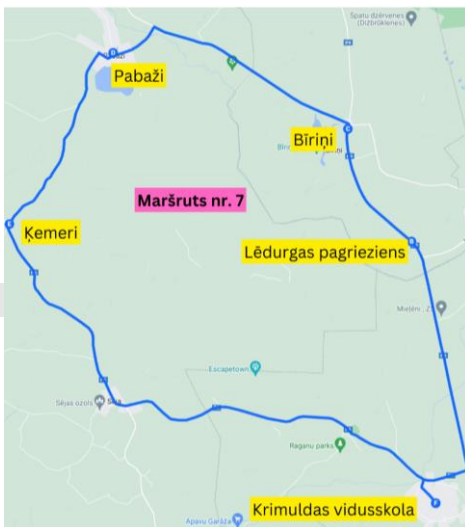

Apstāšanās vieta

Laiks

Maršruts Nr.2 Lēdurga - Vidusskola

Skultes	07:00
Ratnieki	07:05
Vidriži / Kraujas	07:10
Laukums pie Lēdurgas Aģes veļa	07:20
Lēdurgas bērnu dārzs	07:25
Vanagi	07:33
Lode	07:40
Sēji	07:45
Krimuldas vidusskola	08:05
Ķemeri (māja)	08:15
Pabaži	08:20
Bīriņi	08:30
Lēdurgas pagrieziena	08:35
Krimuldas vidusskola	08:40

40 p.vietas

Apstāšanās vieta Laiks

Maršruts Nr.6 Vidusskola - Turaida - Inci

Krimuldas vidusskola	15:30
Putniņi	--:--
Krimuldas sanatorija (pietu	--:--
Bušelis	--:--
Kalītes (šoferis pavada pāri	--:--
Graši	--:--
Eikaži	--:--
Sūbri	--:--
Inciems	--:--
Turaidas skola	--:--
Turaida	--:--

40 p.vietas

Maršruts Nr.12 Vidusskola - Sēja

Krimuldas vidusskola	15:30
Ziemeļu kapi	15:35
Brieždzirnavas	15:36
Dūmlogi	15:38
Sēja	15:40

16 p.vietas

Maršruts Nr.12A Vidusskola - Sunīši

Krimuldas vidusskola	16:00
Sunīši	16:05

16 p.vietas

Maršruts Nr.12B Vidusskola - Sēja - Pabaži

Krimuldas vidusskola	16:40
Ziemeļu kapi	16:45
Brieždzirnavas	16:46
Dūmlogi	16:48
Sēja	16:55
Pabaži	17:05

16 p.vietas

Maršruts Nr.7 Vidusskola - Bīriņi